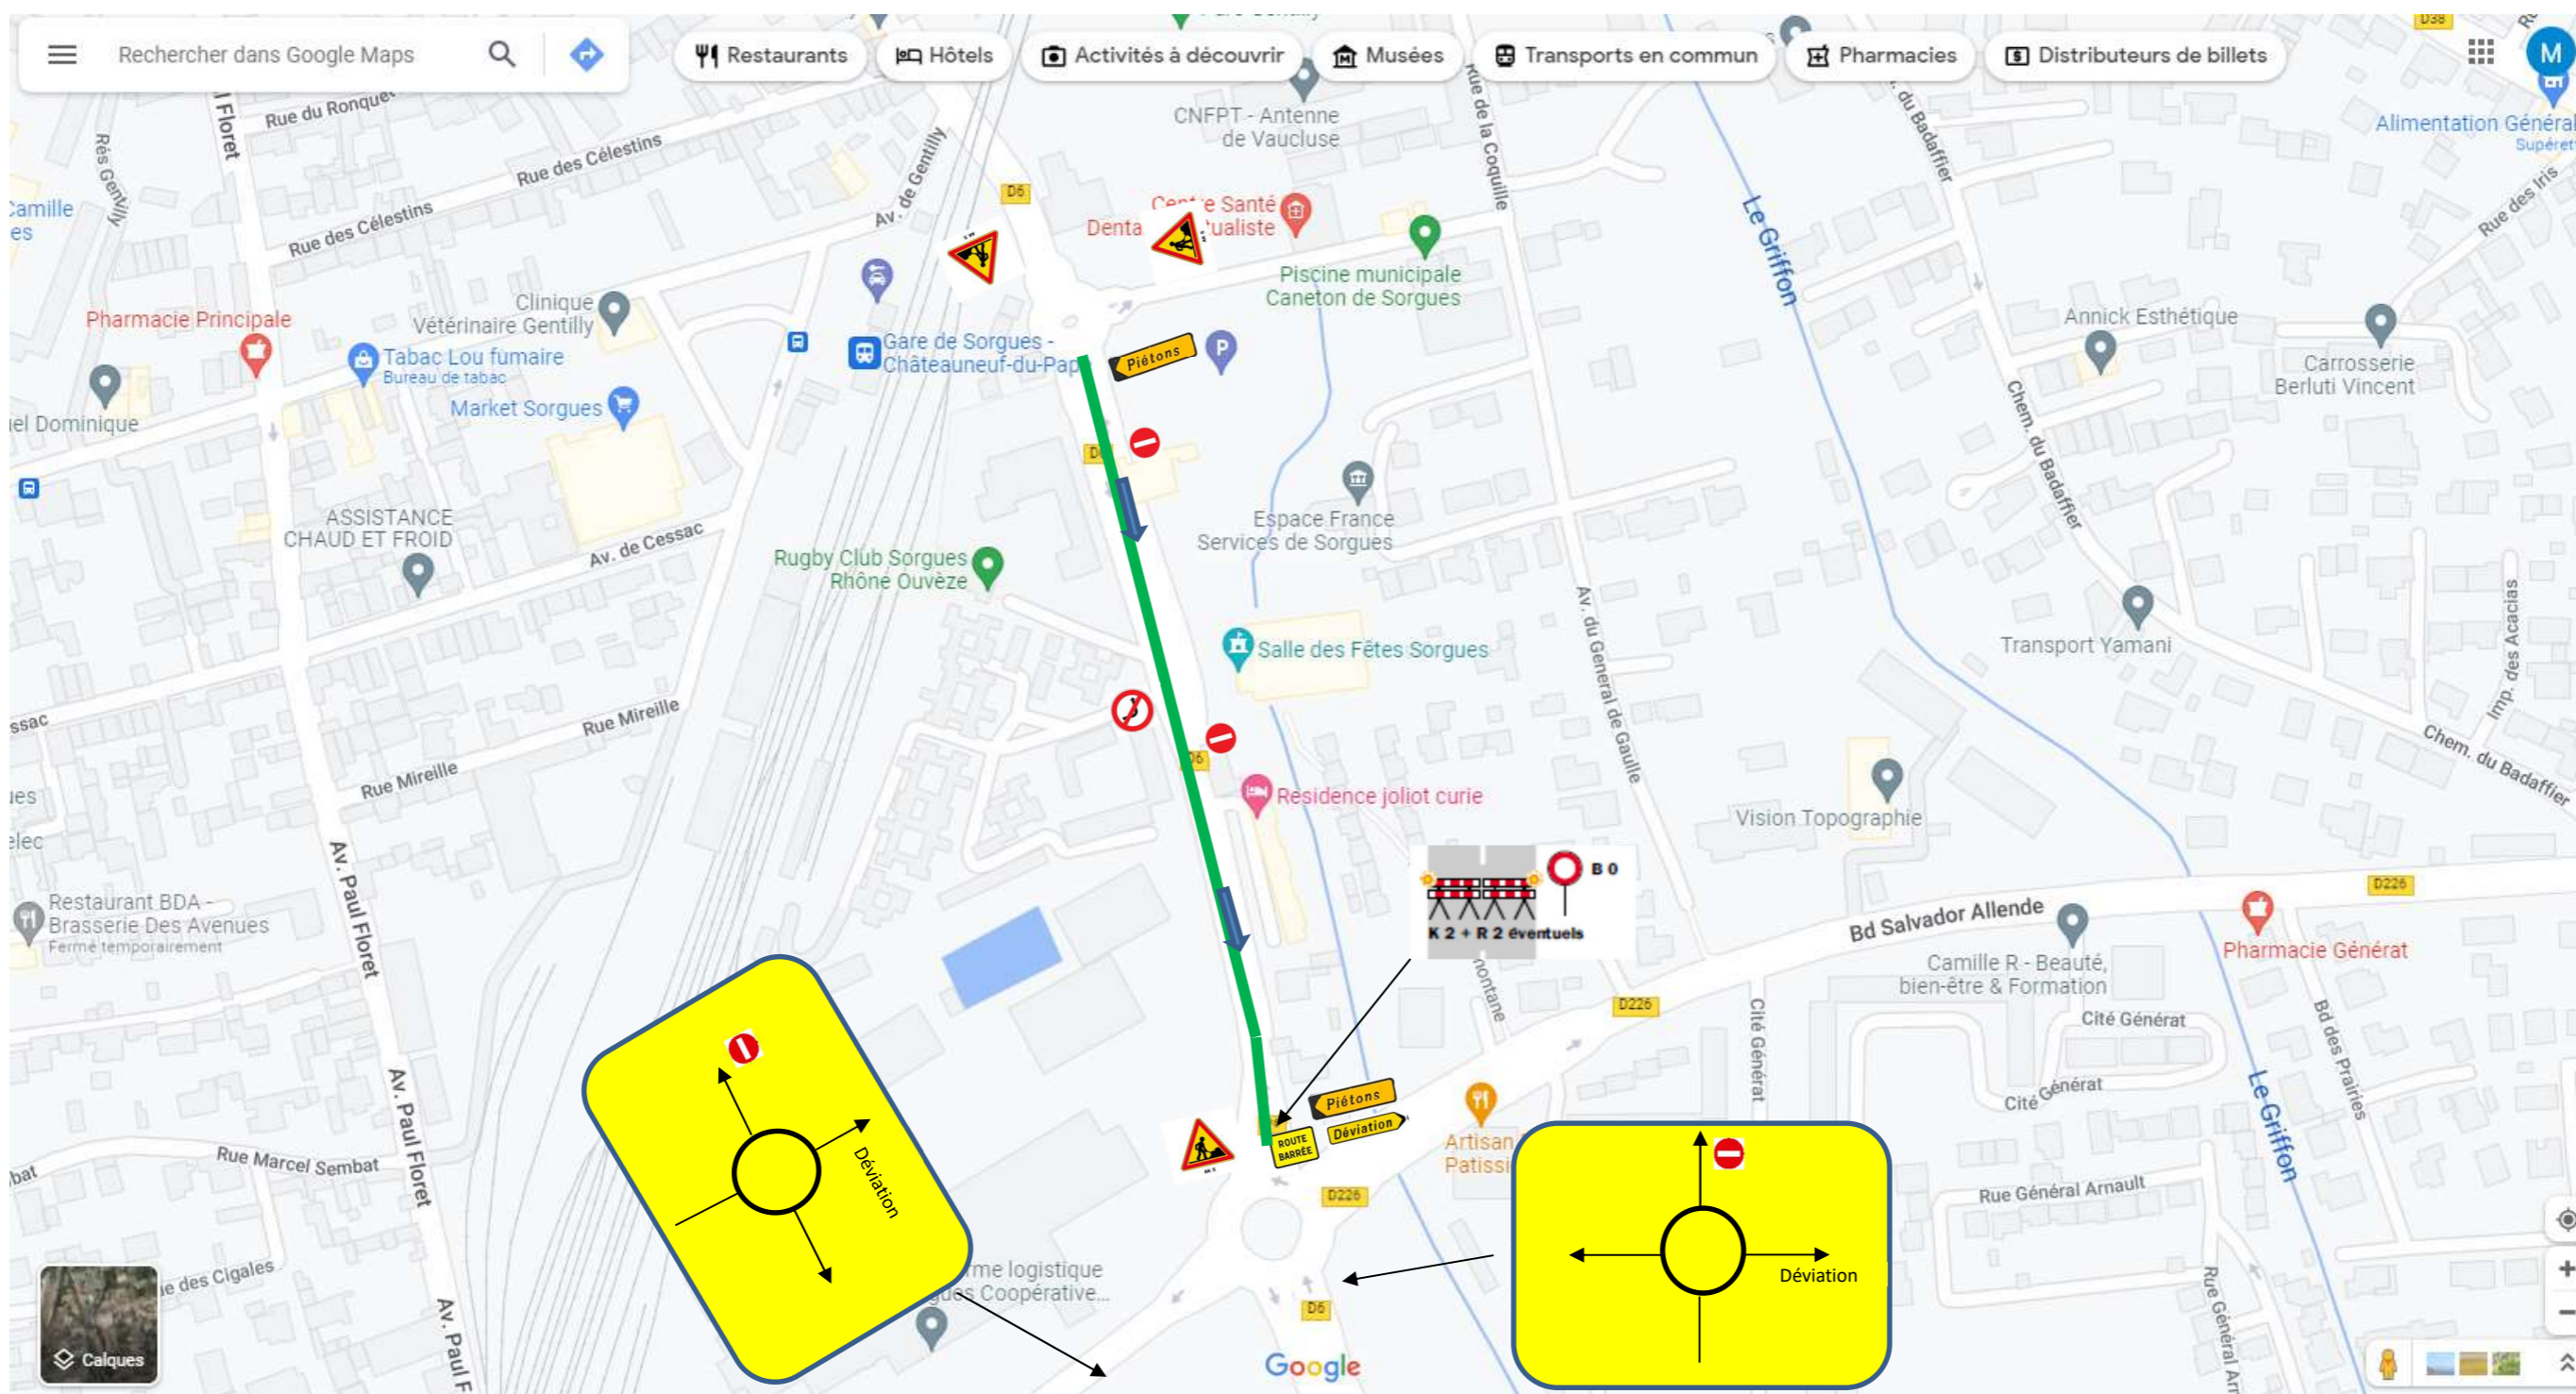

ZONE DE TRAVAUX - PHASE 2 – Avenue Pablo Picasso

Du 09/01/2023 à Avril 2023

Travaux en demi-chaussée avec mise en sens unique de l'avenue Pablo Picasso entre le giratoire Allende et la rue de la Coquille.
Déviation VL dans le sens Vedène / Sorgues par Boulevard Allende puis Route d'Entraigues pour rejoindre le centre ville.